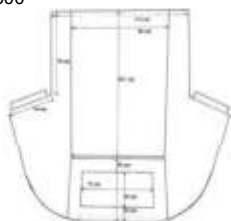

RENAULT CARAVELLE – FLORIDE

CAPOTES AUTOMOBILES

CARAVELLE - FLORIDE (1958 – 1968)	Temps de montage : 10h	Difficulté : 1 2 3 4 5	
WRE06 - Toile vinyle (plan 2300)	Capote lunette plastique	(530)	750,00 €
WRE07 - Toile vinyle (plan 2301)	Capote lunette plastique	(530)	750,00 €
WRE08 - Toile vinyle (plan 2302)	Capote lunette plastique	(530)	750,00 €
WRE12 - Toile alpaga intérieur beige uni (plan 2300)	Capote lunette plastique	(890)	1200,00 €
WRE13 - Toile alpaga intérieur beige uni (plan 2301)	Capote lunette plastique	(890)	1200,00 €
WRE14 - Toile alpaga intérieur beige uni (plan 2302)	Capote lunette plastique	(890)	1200,00 €
0601 - Vinyle pointe de diamant pour ciel de toit (1m)		(39)	55,00 €
APE11 - Jeu de 2 câbles latéraux + serres câbles		(15)	20,00 €

RENAULT FLORIDE 1958 – 1962

Fixation arrière par pressions durable 2300