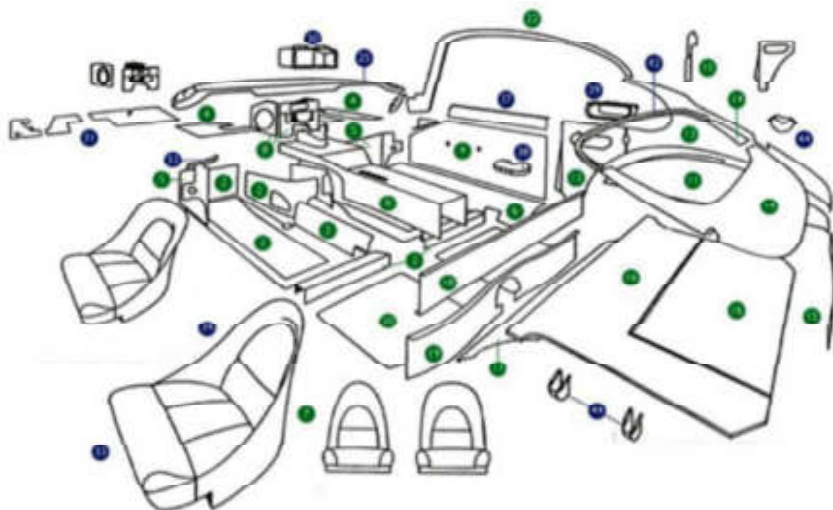

TYPE E S1 3.8L COUPE

Kit complet cuir (Jaguar) coiffes des sièges avant, 4 panneaux de porte, console centrale, ciel de toit, entourage de ciel de toit, pieds de porte, plage arrière, passepoil tour de portières, boîte à gant, passage de roues, moquettes (10 pièces), isolation, sol et côtés de coffre, porte de coffre etc.

Kit intérieur complet : nous consulter