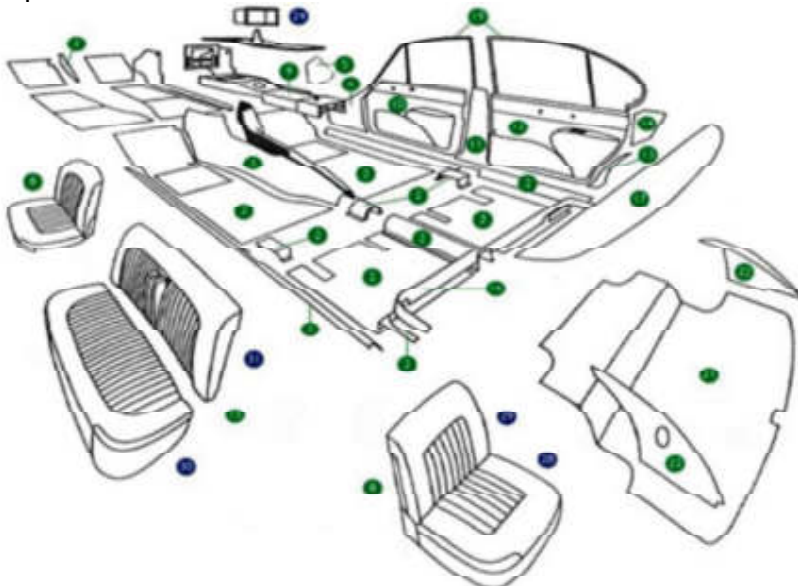

MK II 2.4L - 3.4L - 3.8L

Kit complet cuir (Jaguar) coiffes des sièges avant et arrière, 4 panneaux de porte, console centrale, ciel de toit, entourage de ciel de toit, pieds de porte, plage arrière, passepoil tour de portières, boîte à gant, passage de roues, moquettes (12 pièces), isolation, sol et côtés de coffre, porte de coffre etc.

Kit intérieur complet : nous consulter