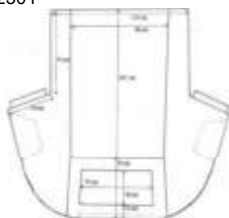

RENAULT CARAVELLE 1962 – 1964

2301