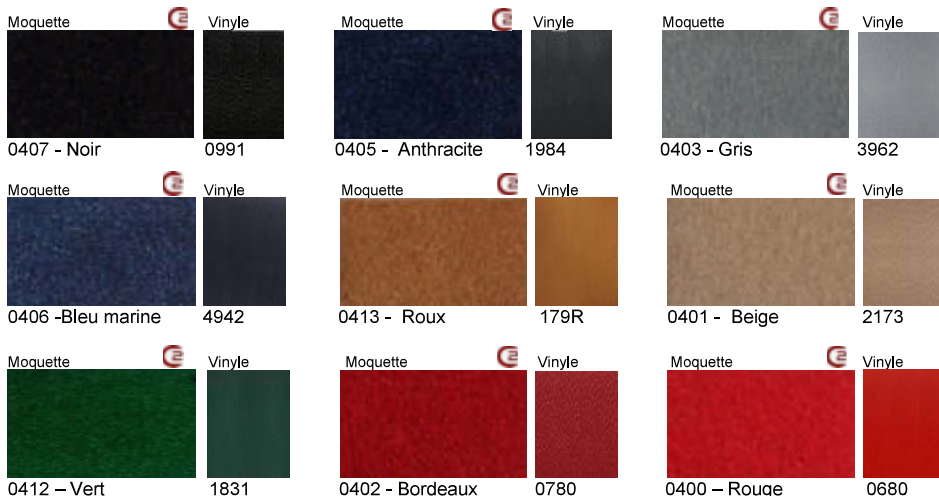

MOQUETTES

MOQUETTES STANDARD ET VINYLES DE BORDURE

Moquette : largeur 2m – Prix au mètre linéaire : (85) 120,00 € - Prix au m² : (42,50) 60,00 €

Vinyle de bordure : largeur 1.40m - Prix au mètre linéaire : (25) 40,00 €